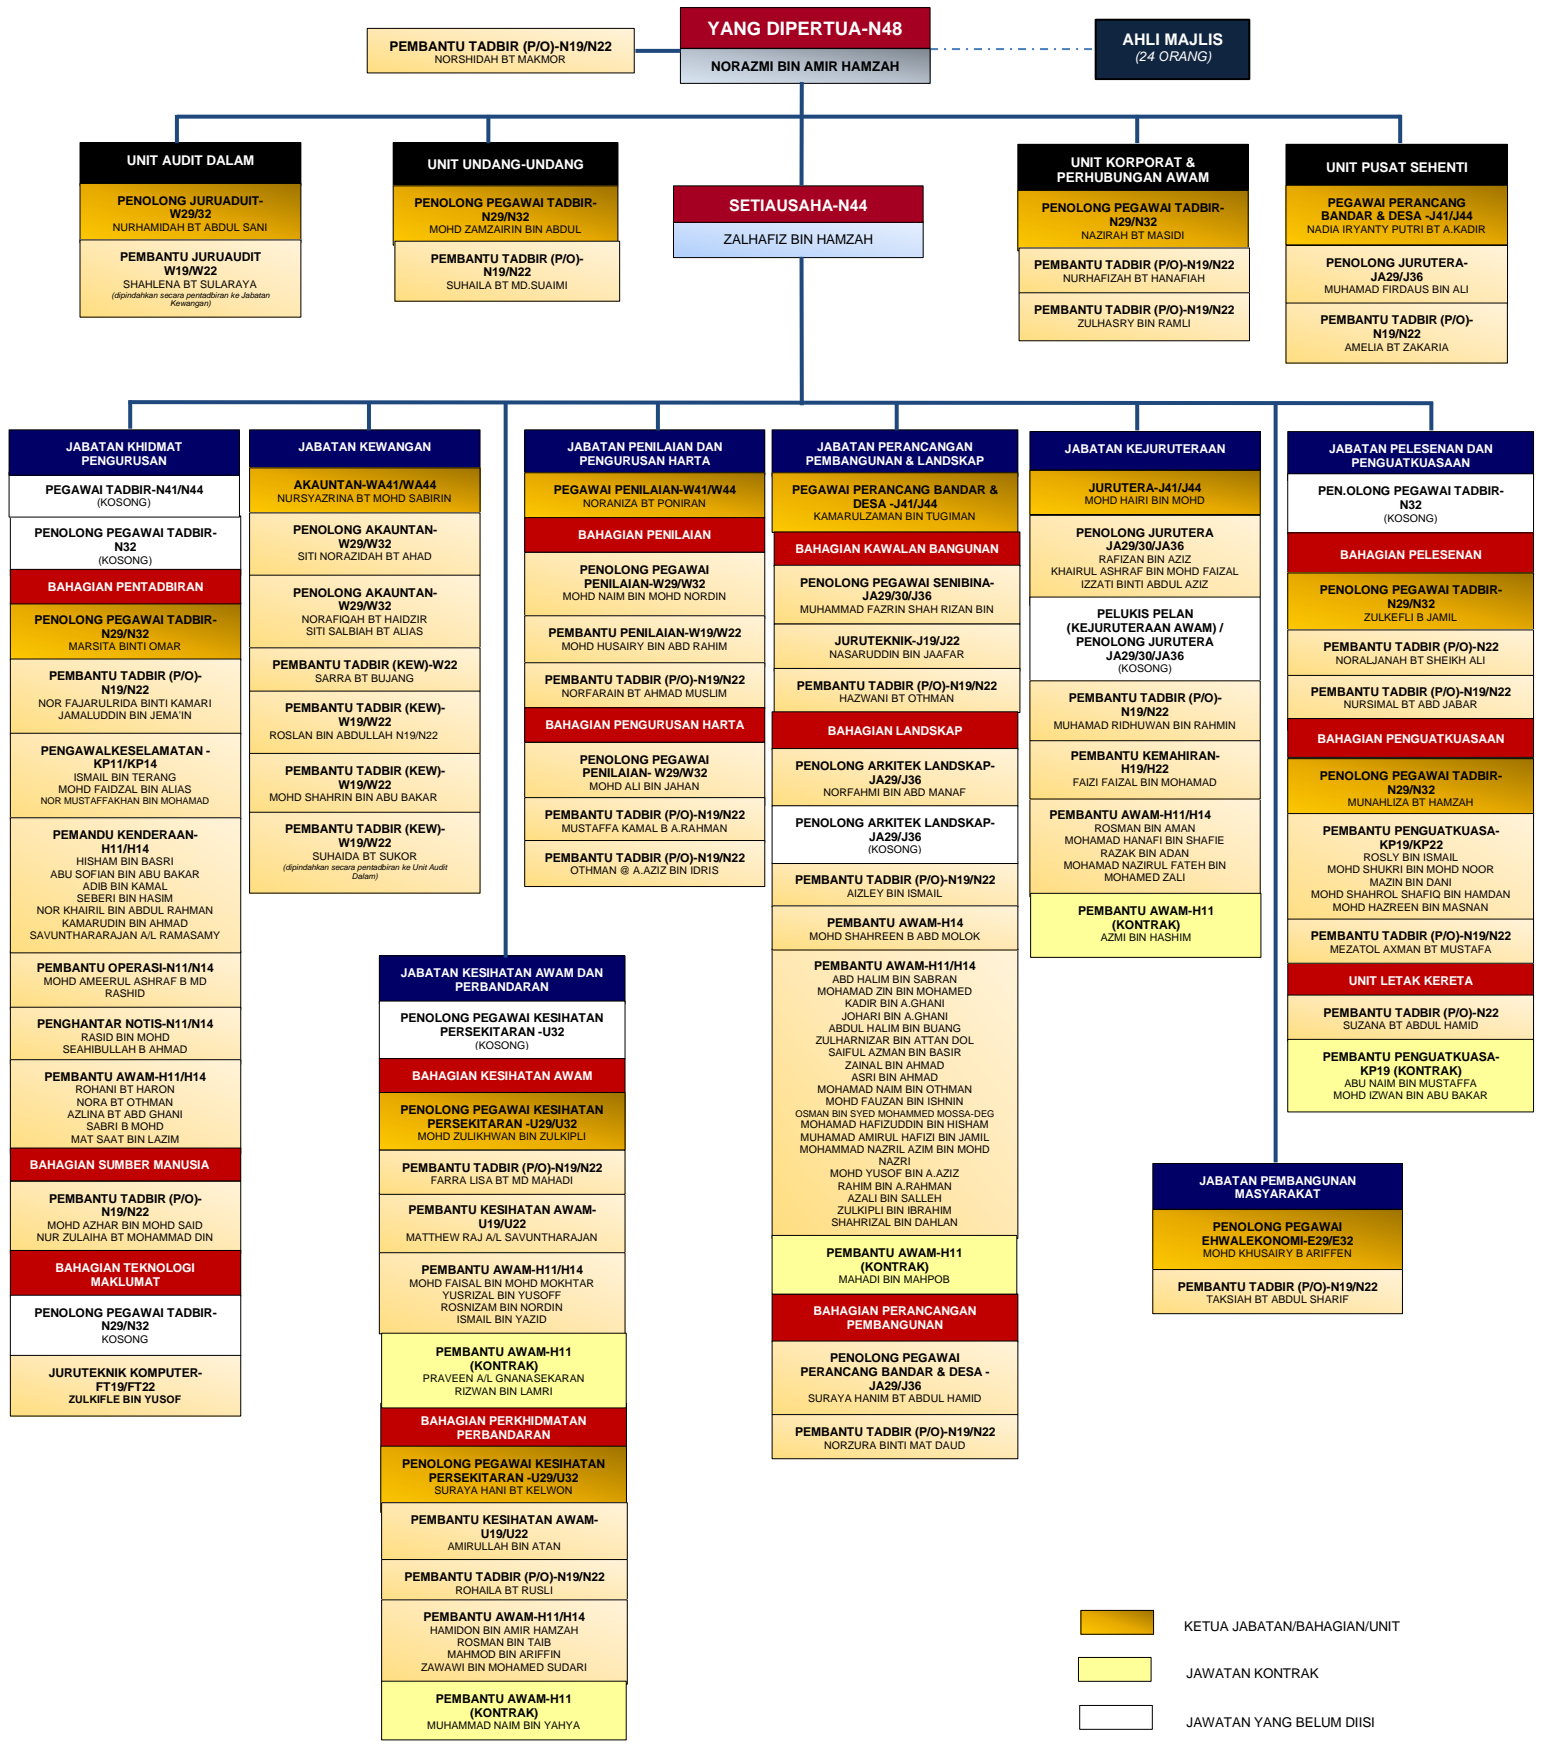

CARTA ORGANISASI MAJLIS DAERAH MERSING

- KETUA JABATAN/BAHAGIAN/UNIT
- JAWATAN KONTRAK
- JAWATAN YANG BELUM DIISI